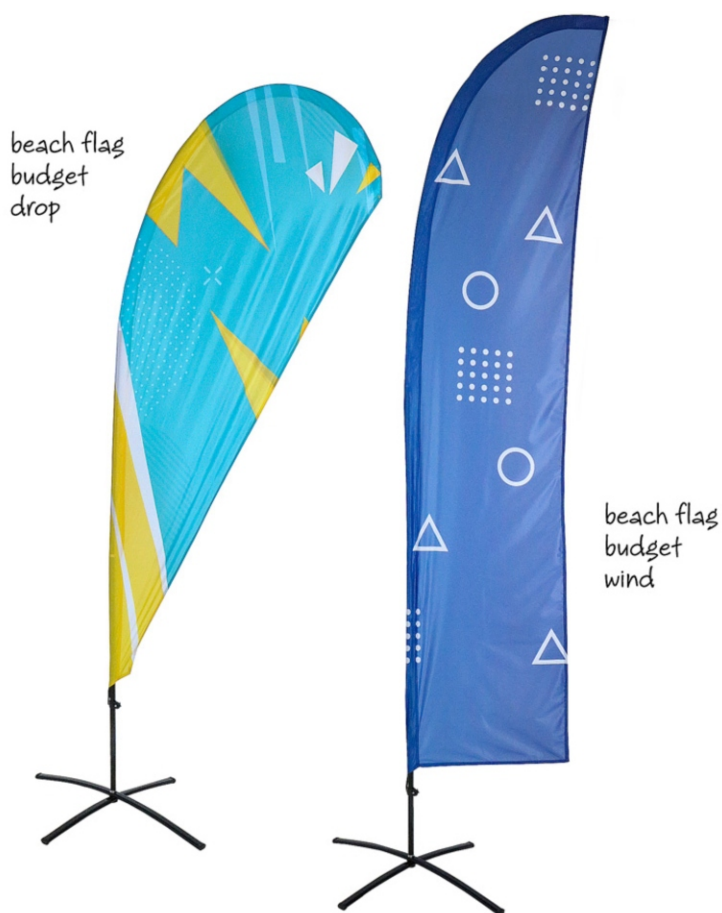

Reklamní vlajka economy tvaru křídlo a kapka extra velká

BFB-XL

- Ekonomická vlajka s dobrou kvalitou
- Jeden systém pro dva tvary
- Vhodné pro vlajky tvaru křídlo i kapka
- Základna pro tyč s průměrem 17 mm není součástí. Vyberte si základnu vlajky z naší nabídky

Reklamní vlajka economy tvaru křídlo a kapka extra velká

BFB-XL

SKU	Rozměry (mm) (A x B x C)	Orientace	Viditelný rozměr (mm)	Formát (mm)	Příkon (W)
BFB-XL	876 x 4600 x 28	Na výšku	-	XL	-

Osvětlení	Osvětlení barva (K)	Svítivost (cd)	Světelná intenzita (lx)	Čistá hmotnost (kg)	Celková hmotnost (kg)
Ne	-	-	-	0,96	0,98